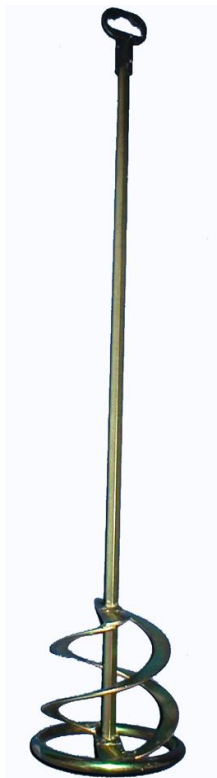

BATIDORA 1600W CON MEZCLADOR

REF: 700 600

- ✓ Batidora/mezcladora 2 velocidades mecánicas para la mezcla de medianos y grandes volúmenes.
- ✓ Nuevo interruptor aprueba de polvo
- ✓ Nuevo asa mas cómoda para el agarre
- ✓ Regulación electrónica del motor y arranque suave y progresivo que evita las salpicaduras del material al iniciar la mezcla.
- ✓ Potente motor de larga duración y provisto de protector de temperatura por sobrecarga ligera, robusta y manejable para su mejor utilización y equipada de serie con maleta de plástico y varilla.
- ✓ 1.600W /230 V / 50Hz
- ✓ Control electrónico de velocidad, entre dos velocidades 1ª 150-300 RPM y la 2ª 300-650 RPM
- ✓ Rosca de acoplamiento directo para mezcladores con acabado M14x2 (M-120/140/160).
- ✓ Para mezclar hasta 90 L. de mortero (cola, monocapa, etc.).

RECAMBIO MEZCLADOR Ø 140 MM REF: 702 301

MEZCLADOR PARA TALADRO

REF: 702 300

- ✓ Mezclador profesional adaptable para cualquier tipo de taladro.
- ✓ Fuerte y robusto.
- ✓ Para la mezcla de cementos cola, monocapa, pinturas, morflex, etc..
- ✓ Longitud 600 mm.
- ✓ Diámetro 120 mm.