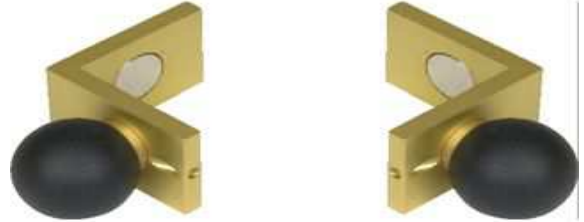

PLOMADA IMÁN 0,5 KG. REF 695 002 050

- ✓ Plomada bricromatada.
- ✓ Nuez con alto poder magnético.
- ✓ Incluye cuerda de 5 metros.

ANGULARES MAGNÉTICOS. 4 Pares REF: 695 008

- ✓ Permite subir y bajar el hilo con gran facilidad.
- ✓ Gracias a su sistema de rosca perforada, el hilo nunca se destensa.
- ✓ Ideal para el ladrillo visto en combinación monofilamento Referencia: 695 007 1

CUERDAS ATIRANTAR

HILO DE CONSTRUCCIÓN DE POLIPROPILENO. 100M

MM	Resistencia	Ref
2.0 mm	60 Kg	695 005
4,0 mm	120 Kg	695 006

HILO NYLON. 100M REF 695 0071

- Resistencia a la humedad y putrefacción.
- Resistencia tracción:15 kg.
- Color amarillo fluor.

BOTA DE MARCAR. REF: 714 000 019

- ✓ Hilo resistente y con gran poder de absorción para dejar una marca visible.
- ✓ Utilizable también como plomada.
- ✓ Longitud 30m.

AZULETE 1 KG. REF: 714 000 30