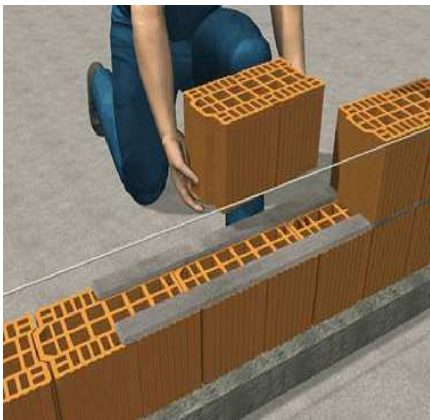

PLOMADA IMÁN 0,5 KG. REF 695 002 050

- ✓ Plomada bricromatada.
- ✓ Nuez con alto poder magnético.
- ✓ Incluye cuerda de 5 metros.

ANGULARES MAGNÉTICOS. 4 Pares REF: 695 008

- ✓ Permite subir y bajar el hilo con gran facilidad.
- ✓ Gracias a su sistema de rosca perforada, el hilo nunca se destensa.
- ✓ Ideal para el ladrillo visto en combinación monofilamento Referencia: 695 007 1

CUERDAS ATIRANTAR

HILO DE CONSTRUCCIÓN DE POLIPROPILENO. 100M

MM	Resistencia	Ref
2.0 mm	60 Kg	695 005
4,0 mm	120 Kg	695 006

HILO NYLON. 100M REF 695 0071

- Resistencia a la humedad y putrefacción.
- Resistencia tracción:15 kg.
- Color amarillo fluor.

BOTA DE MARCAR. REF: 714 000 019

- ✓ Hilo resistente y con gran poder de absorción para dejar una marca visible.
- ✓ Utilizable también como plomada.
- ✓ Longitud 30m.

AZULETE 1 KG. REF: 714 000 30